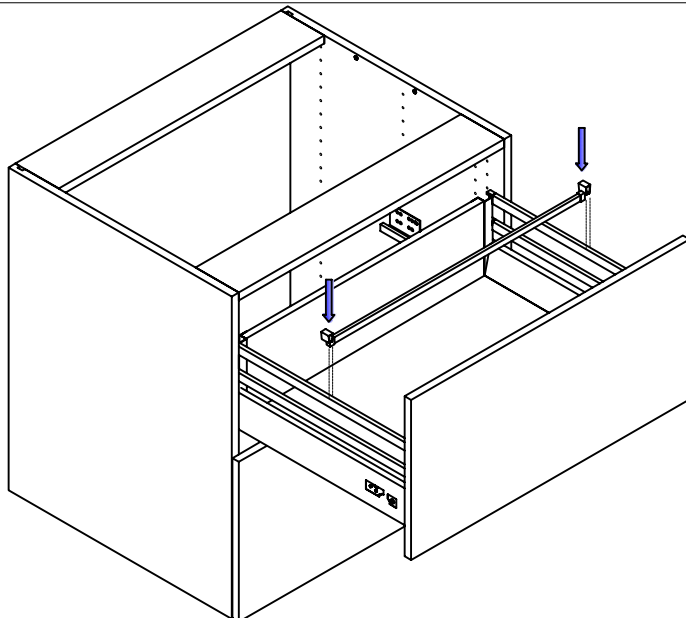

SKU # 478-3840
SKU # 478-3842
SKU # 478-3844
SKU # 478-3846
SKU # 478-3848

DRAWER KIT CROSS RAIL

INCLUDES:

X 2

KLĚARVŮE™
CABINETRY

1

2

3